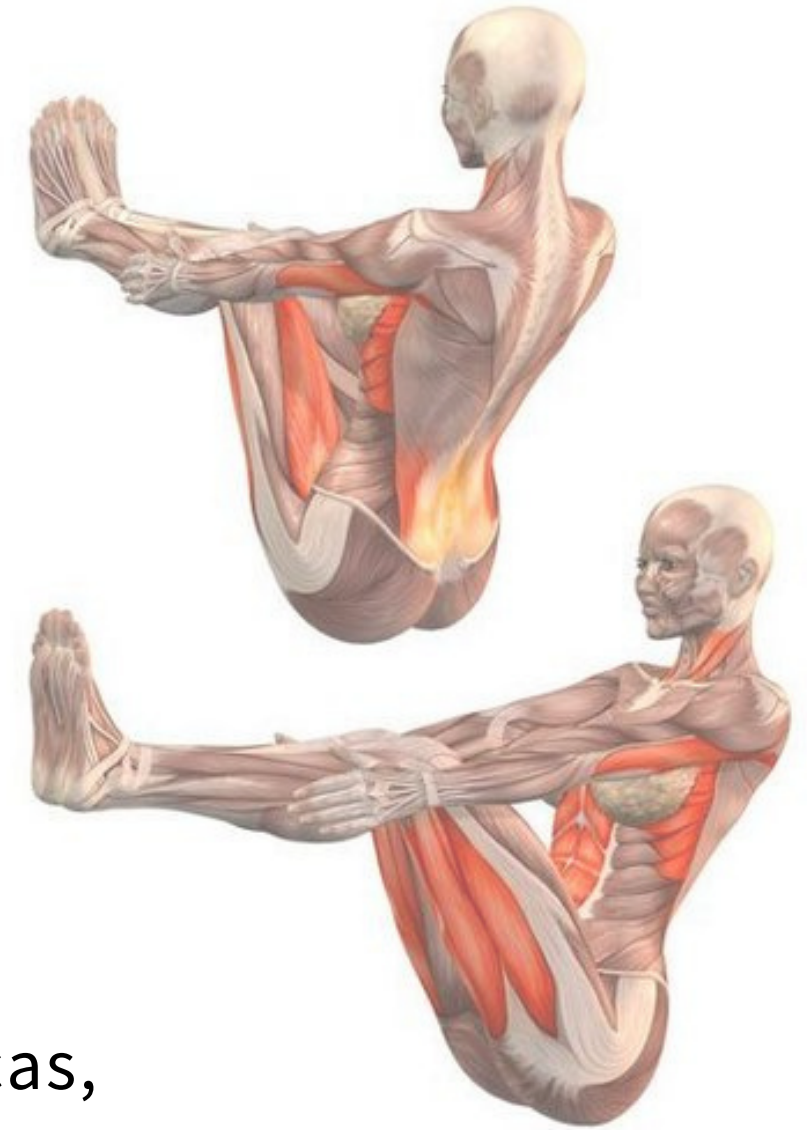

3 TEMARIO

Modulos:

Módulo 1: Historia, Filosofía del Método, Principios Básicos. 33 Posturas básicas, Anatomía del movimiento en Mat, Estructura de la clase.

Módulo 2: Redefinición del Mat al Reformer, Ejercicios Fundamentales, Estructura de la clase . Patologías de Columna, Modificaciones para lesiones habituales.

Módulo 3: Variaciones con Elementos, Variaciones en Mat y en Reformer. Embarazo y Post Parto, Pilates terapéutico, Técnicas de Relajación.